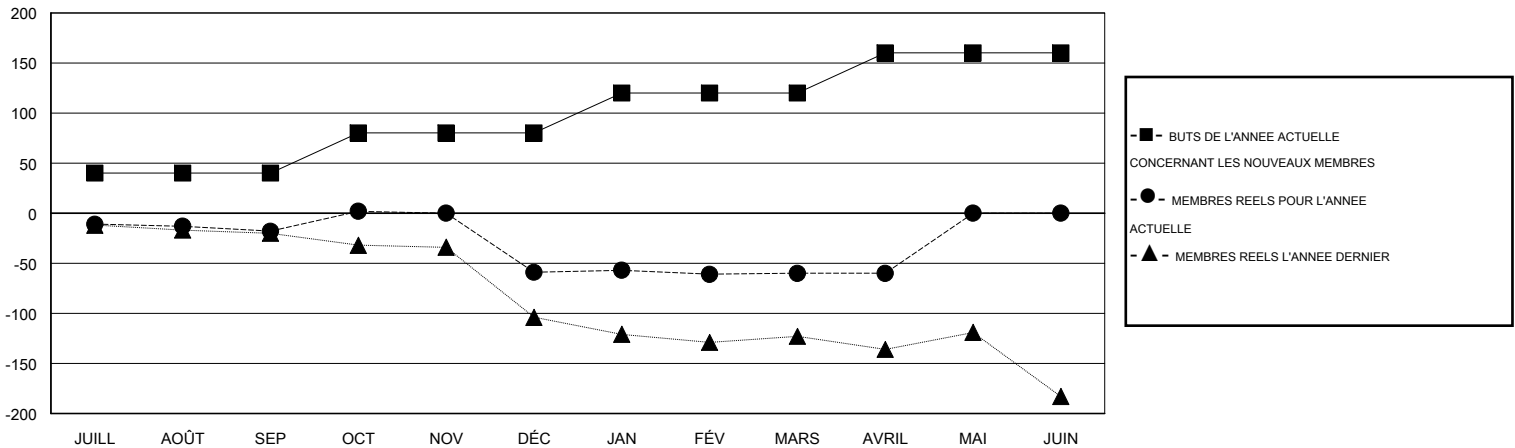

MONTHLY MEMBERSHIP PROGRESS REPORT

District 414

Results as of: 4/30/2014

GMT: SALIM MOUSSAN

LIEU TUNISIA

RC EME 6-Af

Clubs					Membres				
RESULTATS POUR 2013-2014					RESULTATS POUR 2013-2014				
TRIMESTRE	BUT CONCERNANT LES NOUVEAUX CLUBS	NOUVEAUX CLUBS REELS	CLUBS RADIES REELS	GAIN NET REEL/ PERTE NETTE REELLE	TRIMESTRE	BUT CONCERNANT LES NOUVEAUX MEMBRES	NOMBRE TOTAL REEL DE MEMBRES AJOUTES	MEMBRES RADIES REELS	GAIN NET REEL/ PERTE NETTE REELLE
JUILL/AOÛT/SEP	1	0	0	0	JUILL/AOÛT/SEP	40	2	20	-18
OCT/NOV/DÉC	1	0	3	-3	OCT/NOV/DÉC	40	37	78	-41
JAN/FÉV/MARS	1	0	0	0	JAN/FÉV/MARS	40	21	22	-1
AVRIL/MAI/JUIN	1	0	0	0	AVRIL/MAI/JUIN	40	8	8	0

BUTS ET NOUVEAUX CLUBS REELS - CUMULATIF

BUTS ET MEMBRES REELS - CUMULATIF

CLUBS RADIES: 3	17 CLUBS OF 33 ONT AJOUTE 1 OU PLUSIEURS NOUVEAUX MEMBRES	DISTRIBUTION PAR SEXE
		HOMME 323 (51.60%)
		FEMME 303 (48.40%)
MEMBRES RADIES	CLIQUER ICI POUR AVOIR LES DONNEES DE L'EVALUATION DE SANTE	MEMBRES D'UNITE FAMILIALE 82
DECEDE 2		CHEF DE FAMILLE 37
CLUB ANNULE 47		N'EST PAS CHEF DE FAMILLE 45
AUTRE 79		
TOTAL 128		