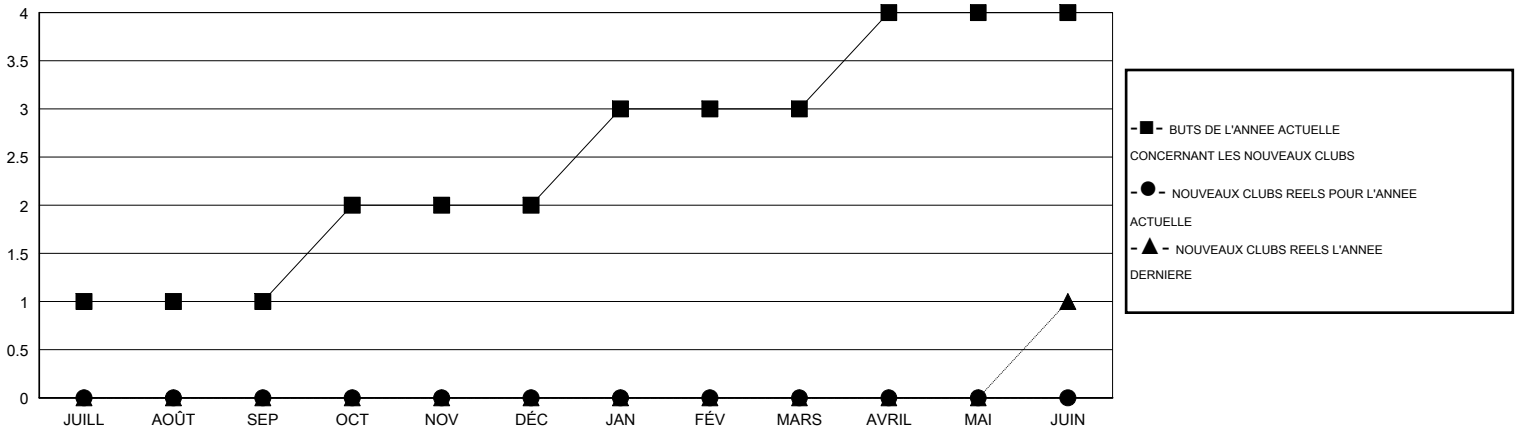

MONTHLY MEMBERSHIP PROGRESS REPORT

District 414

Results as of: 4/30/2014

GMT: SALIM MOUSSAN

LIEU TUNISIA

RC EME 6-Af

Clubs					Membres				
RESULTATS POUR 2013-2014					RESULTATS POUR 2013-2014				
TRIMESTRE	BUT CONCERNANT LES NOUVEAUX CLUBS	NOUVEAUX CLUBS REELS	CLUBS RADIES REELS	GAIN NET REEL/ PERTE NETTE REELLE	TRIMESTRE	BUT CONCERNANT LES NOUVEAUX MEMBRES	NOMBRE TOTAL REEL DE MEMBRES AJOUTES	MEMBRES RADIES REELS	GAIN NET REEL/ PERTE NETTE REELLE
JUILL/AOÛT/SEP	1	0	0	0	JUILL/AOÛT/SEP	40	2	20	-18
OCT/NOV/DÉC	1	0	3	-3	OCT/NOV/DÉC	40	37	78	-41
JAN/FÉV/MARS	1	0	0	0	JAN/FÉV/MARS	40	21	22	-1
AVRIL/MAI/JUIN	1	0	0	0	AVRIL/MAI/JUIN	40	8	8	0

BUTS ET NOUVEAUX CLUBS REELS - CUMULATIF

BUTS ET MEMBRES REELS - CUMULATIF

CLUBS RADIES: 3	17 CLUBS OF 33 ONT AJOUTE 1 OU PLUSIEURS NOUVEAUX MEMBRES	DISTRIBUTION PAR SEXE
		HOMME 323 (51.60%)
		FEMME 303 (48.40%)
MEMBRES RADIES	CLIQUER ICI POUR AVOIR LES DONNEES DE L'EVALUATION DE SANTE	MEMBRES D'UNITE FAMILIALE 82
DECEDE 2		CHEF DE FAMILLE 37
CLUB ANNULE 47		N'EST PAS CHEF DE FAMILLE 45
AUTRE 79		
TOTAL 128		